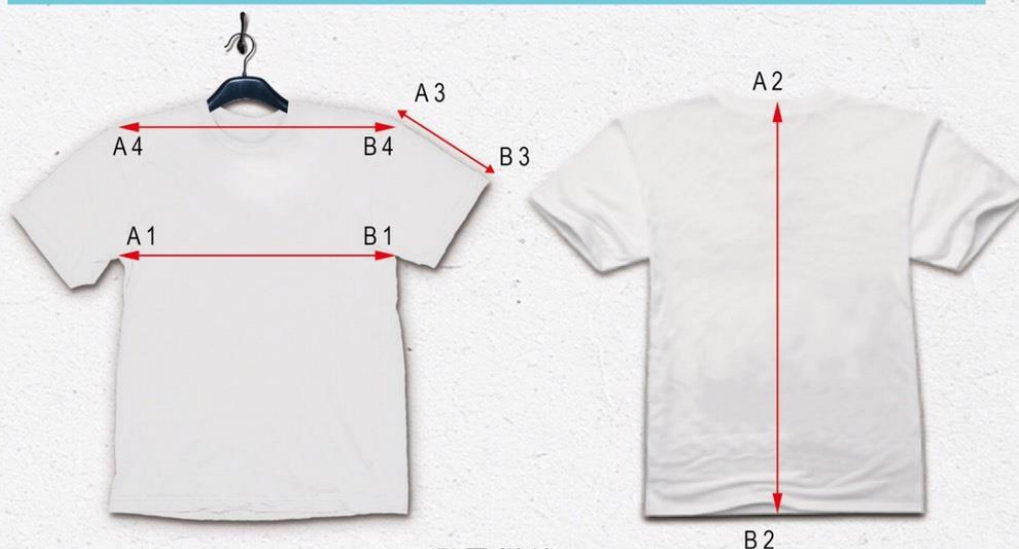

- I. 7/1 退還 1000 元。
- II. 7/2 退還 500 元。
- III. 7/3 不退費。
- IV. 7/4 不退費。

本營隊會以安全為第一考量，課程作為第二考量，若有跳過的課程與實習課會盡力彌補。

★營服尺寸對照表

chic CHIC DESIGN CO. LTD
齊可有限公司

www.chictw.com.tw

衣服尺寸表

尺寸	肩寬 (cm)	袖長 (cm)	衣長 (cm)	胸寬 (cm)
S S	36	16	61	39
S	39	17	65	43
M	43	20	68	48
L	48	21	73	53
X L	49	23	77	56
2 L	53	24	80	60
3 L	55	25	80	65
4 L	59	27	83	70
5 L	60	28	85	73
6 L	62	29	88	76

測量辦法

胸寬距離 = A 1 到 B 1 距離
 衣長距離 = A 2 到 B 2 距離
 袖長距離 = A 3 到 B 3 距離
 肩寬距離 = A 4 到 B 4 距離

因每人測量方式及材質彈性不同，可能會有些微落差，正負2cm皆屬正常範圍內。

● 建議比照平日衣著大小，再對照尺寸表決定適合尺寸。

★聯絡方式

執行長	胡夢珊	0988-666-738	}	營隊相關資訊
執行秘書	張同學	0903-042-015		
	郭同學	0966-339-267		
宣召長	姚同學	0908-383-357		報名相關資訊