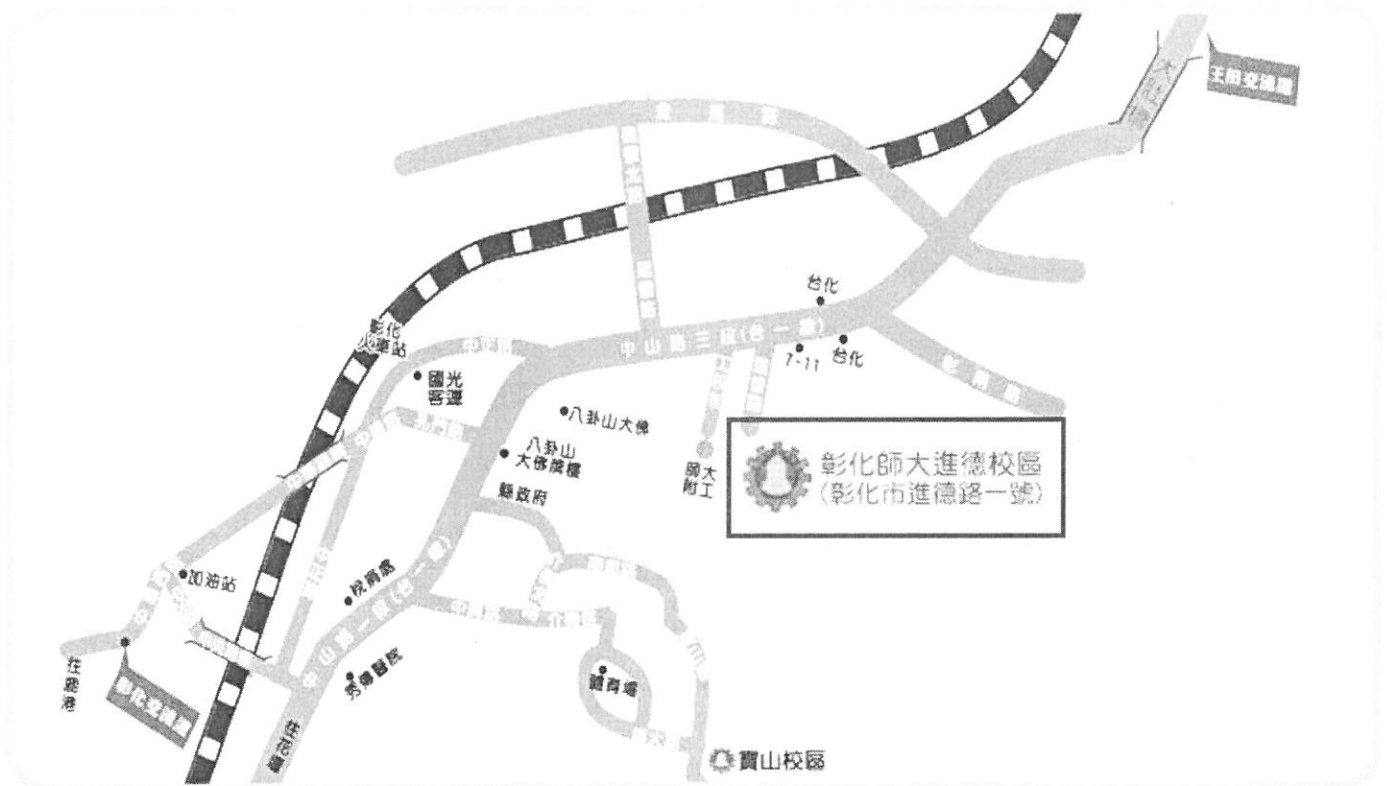

*因本次活動舉辦在特殊教室，請勿攜帶食物及飲料等入內，以免汙損設備，敬請配合。

*本次活動備有餐盒。

*本活動為配合教育部師資培力交流據點之系列活動，課程進行中將全程錄影。

*請自備環保杯

*自行開車者請依本校「停車場管理辦法」之優惠收費

國立彰化師範大學位置圖

進德校區交通指南：

■ 鐵公路：

從彰化火車站搭乘「彰化客運」，「台中客運」102 路線，「台汽客運」往台中，大甲或是埔里方向的班車，於彰化師範大學下車，步行約五分鐘，即可抵達。

■ 中山高速公路：

1. 彰化市以北者，經高速公路南下，下王田交流道，經大肚橋，台化工廠左轉進德路，即可抵達。
2. 彰化市以南者，經高速公路北上，下彰化交流道，沿中華西路、中華路、孔門路、中山路、右轉進德路，即可抵達。

■ 國道三號高速公路：

由快官系統交流道(往彰化方向)下中彰快速道路(台 74 線)，至中彰終點右轉彰南路(台 14 線)，至中山路左轉，經台化工廠，左轉進德路，即可抵達。