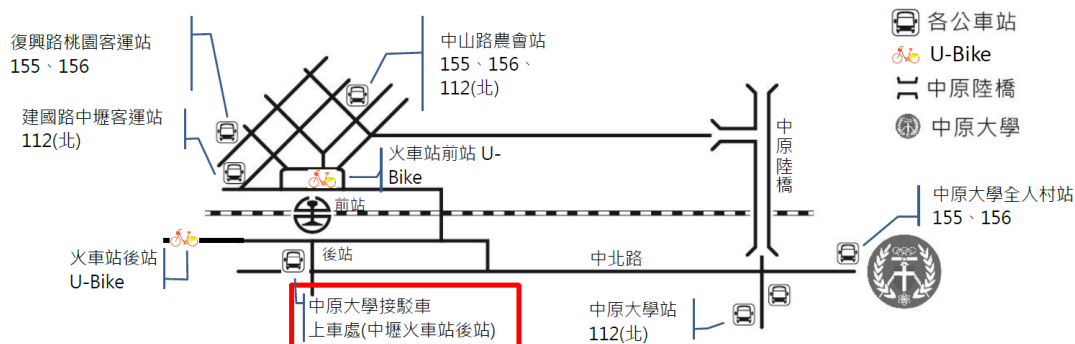

10. 住宿訊息：本活動無提供住宿，遠道而來之學員請自行安排住宿，提供中原招待所官網資訊 (<http://guesthouse.cycu.edu.tw/>) 參考，訂房憑本活動報名成功信函可享「優惠一」價格。

11. 聯絡人：中原大學科學與人文教育發展中心 陳宣輔
  聯絡電話/ 03-265-2092 電子郵件/ sfchen@cycu.edu.tw

中原大學科教中心
粉絲頁

中原大學科教中心
Line 官方帳號