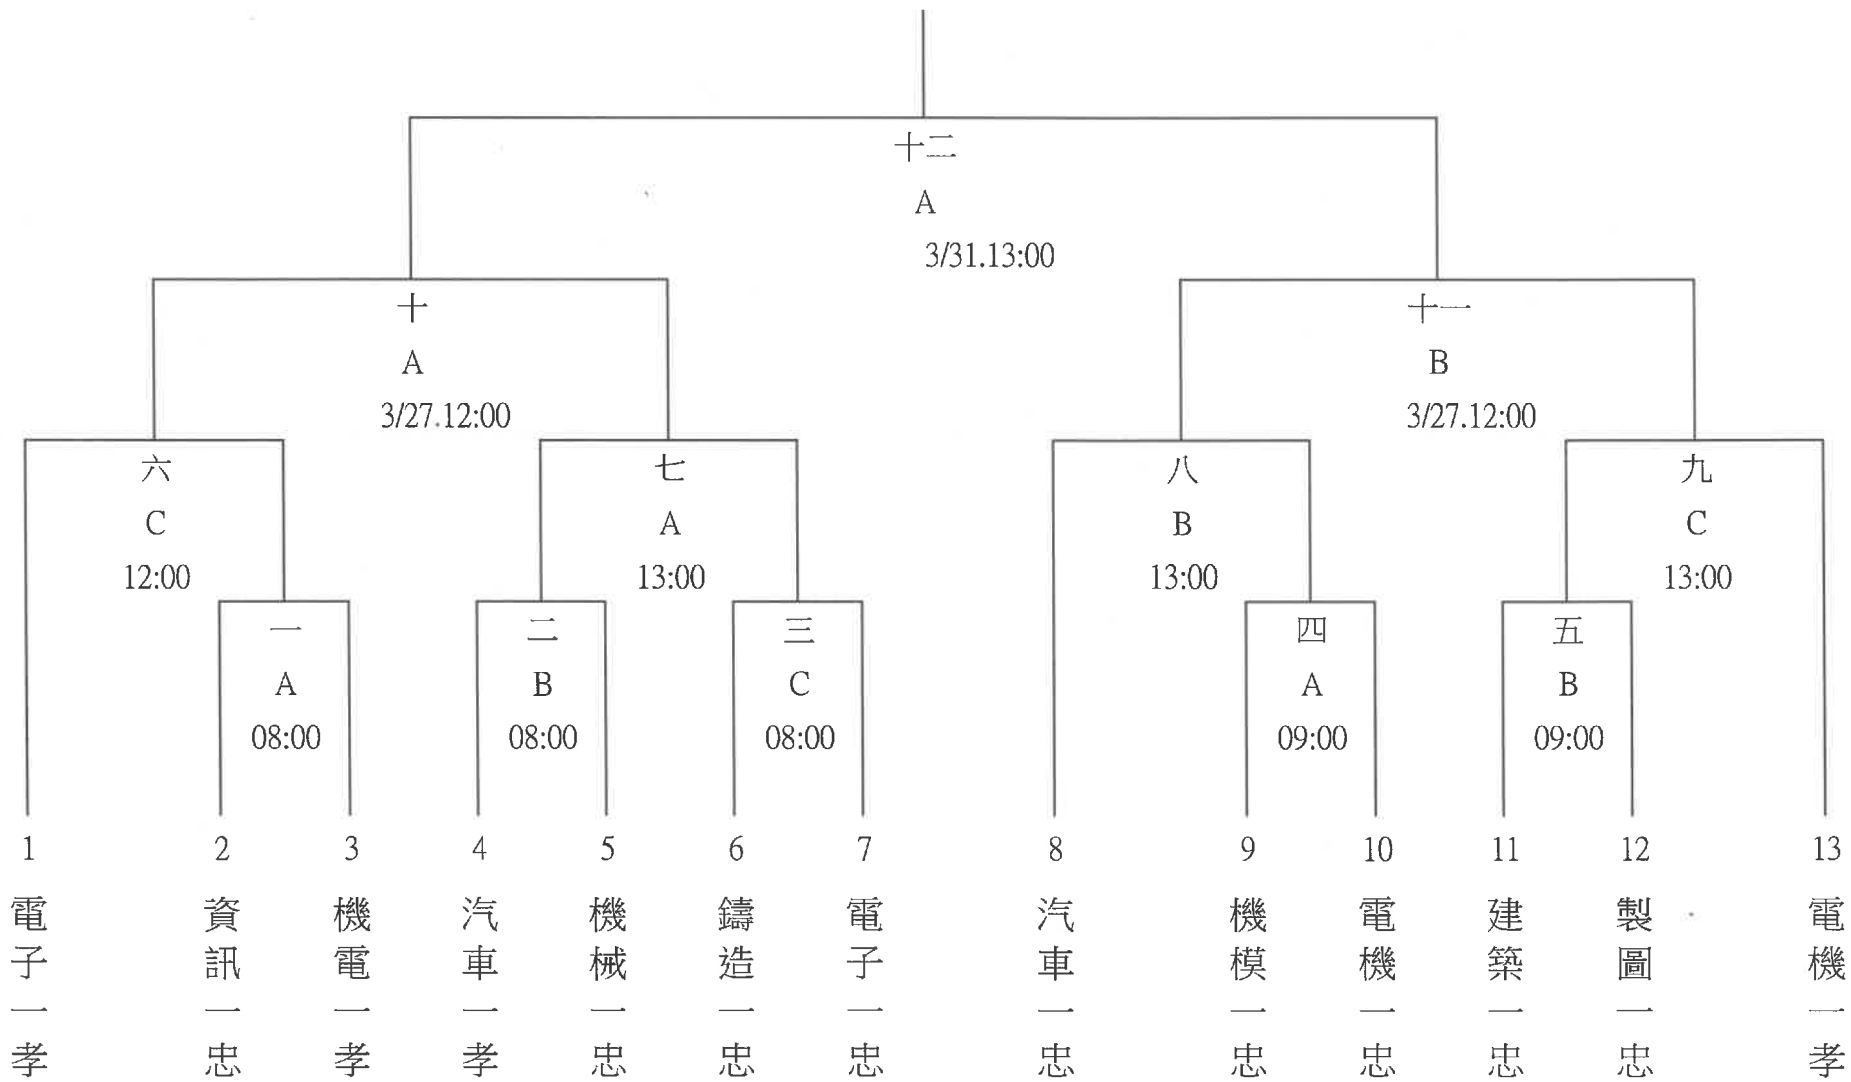

國立彰化師大附工111學年度校園盃籃球賽

高一組 取4隊

國立彰化師大附工111學年度校園盃籃球賽

高二組 取4隊

國立彰化師大附工111學年度校園盃籃球賽賽程表

全校女生組 取1隊