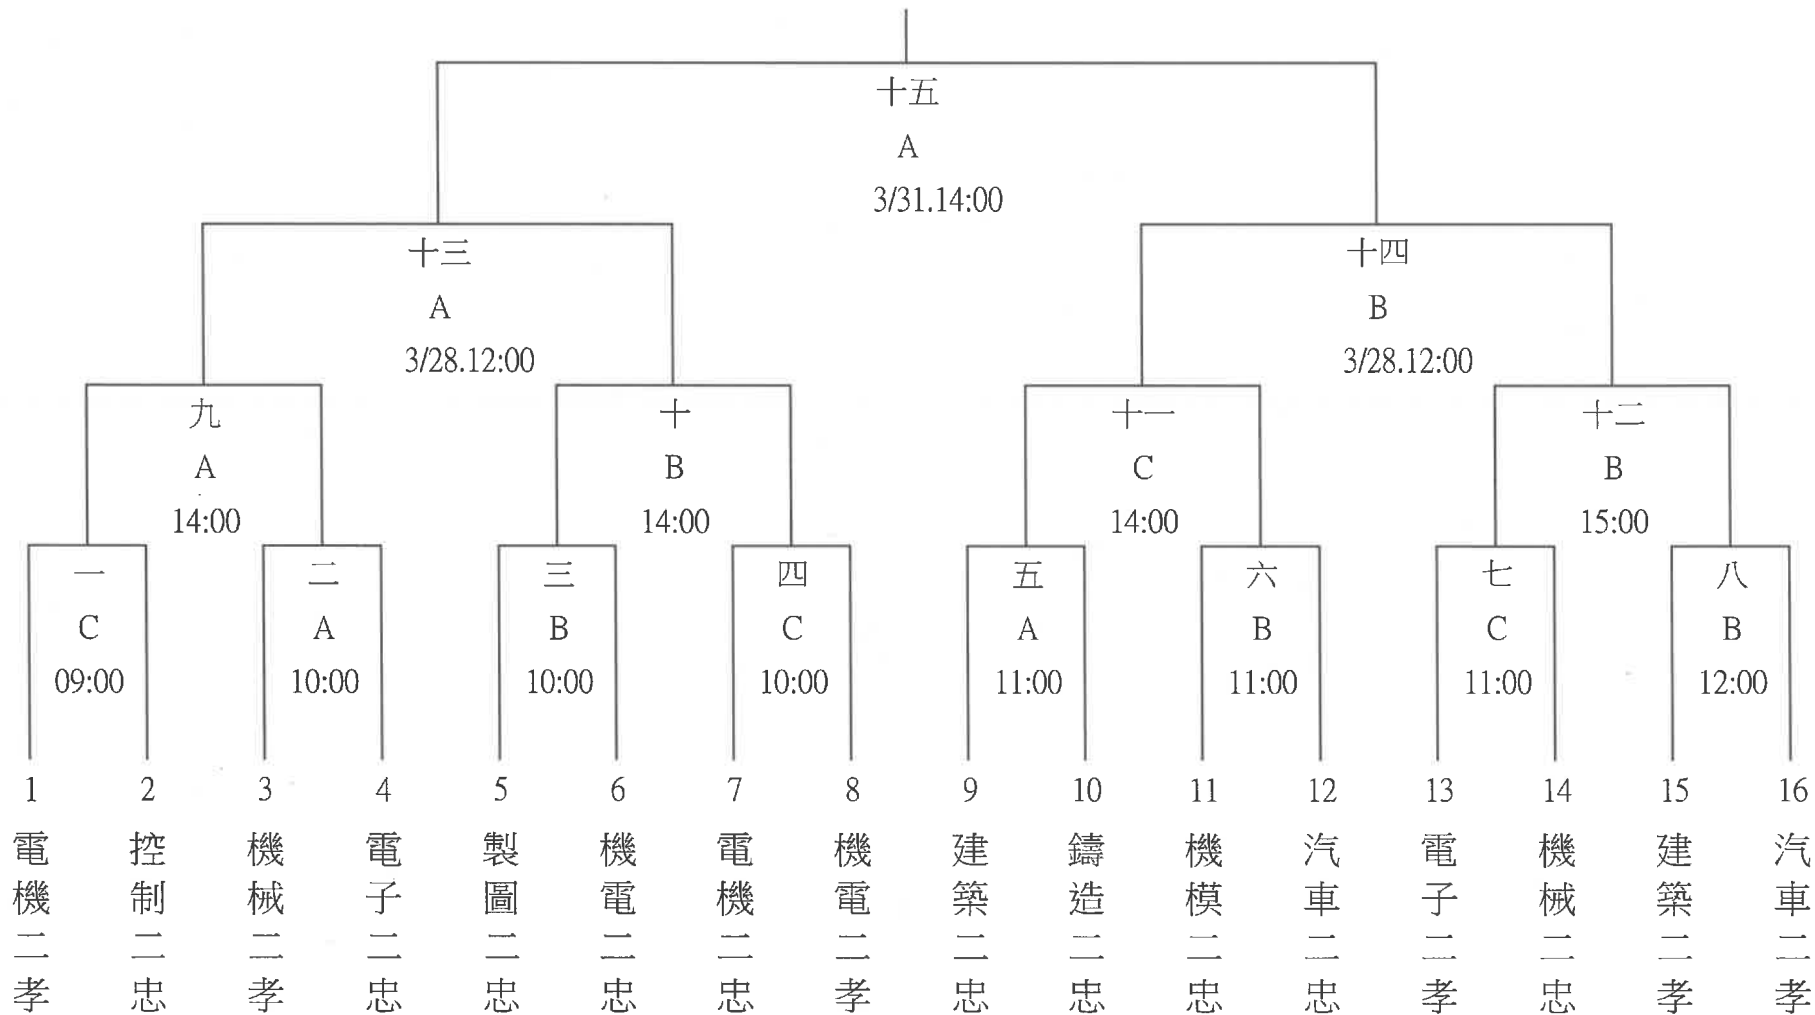

國立彰化師大附工111學年度校園盃籃球賽

高一組 取4隊

國立彰化師大附工111學年度校園盃籃球賽

高二組 取4隊

國立彰化師大附工111學年度校園盃籃球賽賽程表

全校女生組 取1隊