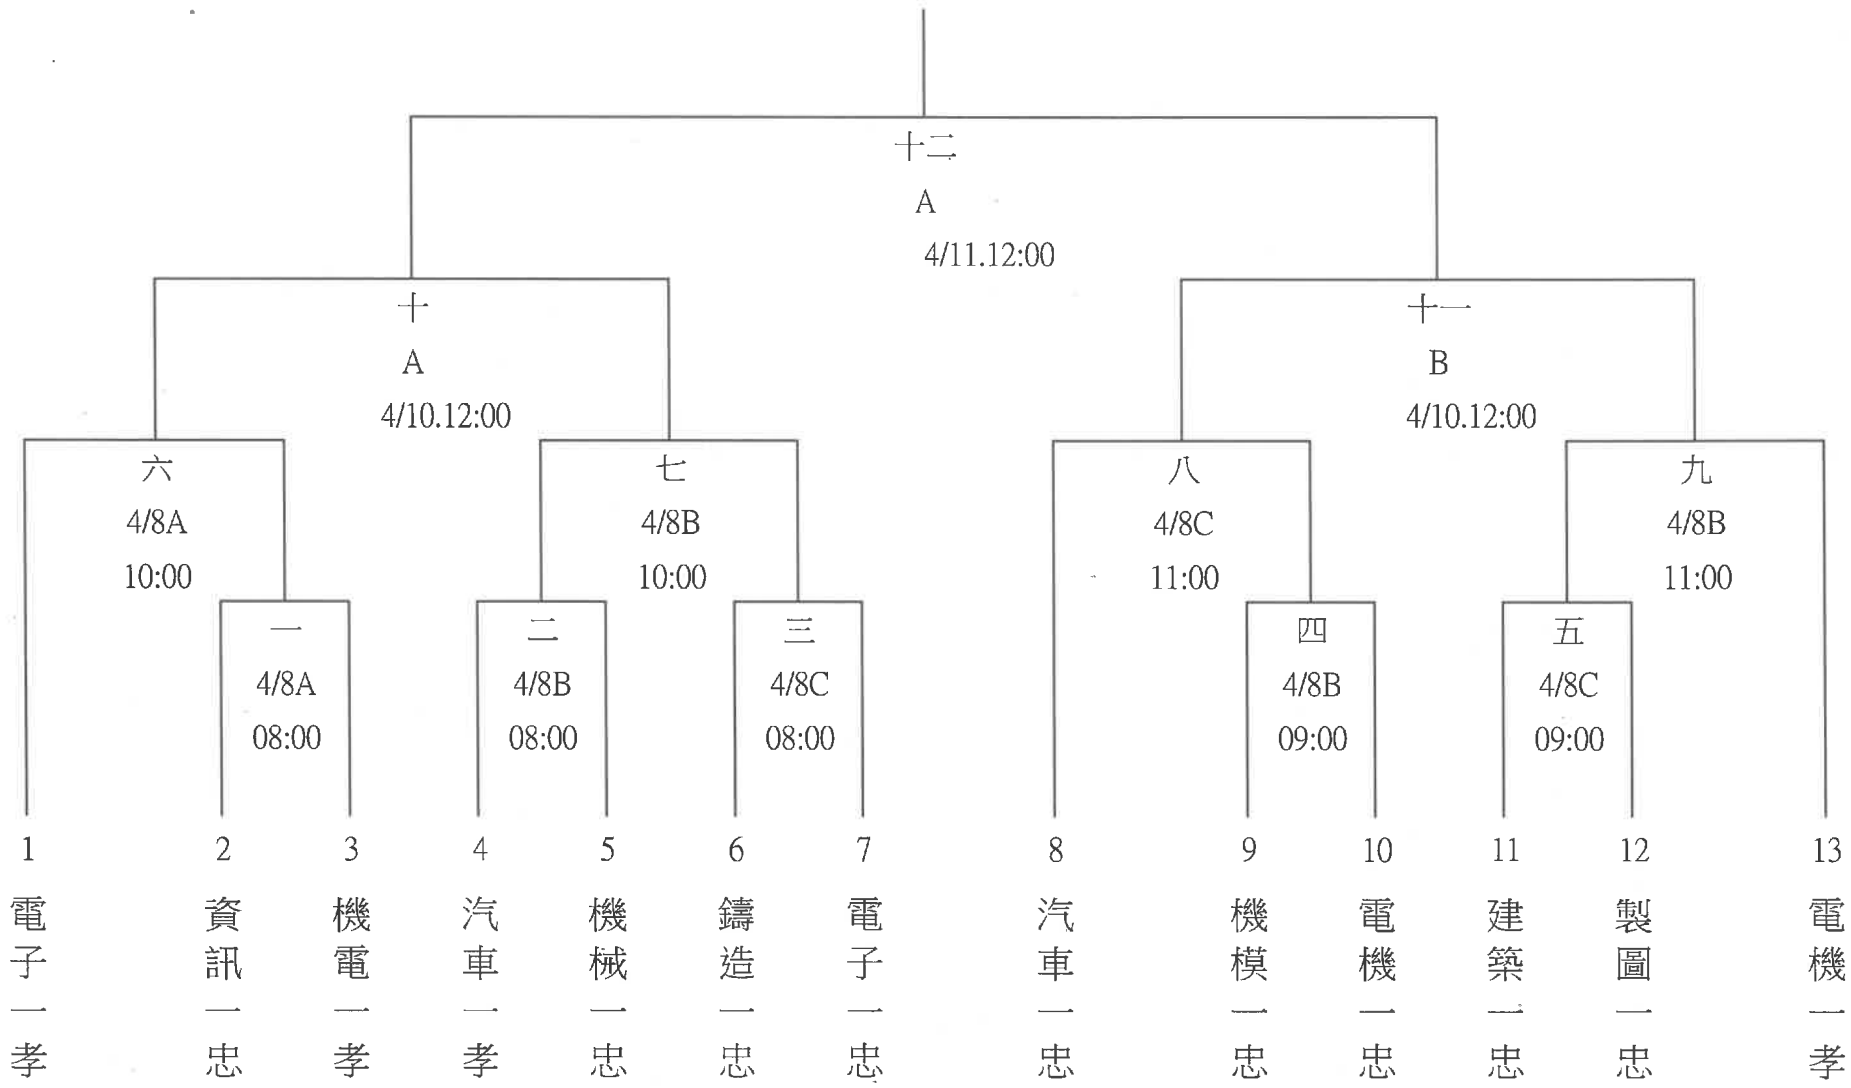

國立彰化師大附工111學年度校園盃籃球賽

高一組 取4隊

國立彰化師大附工111學年度校園盃籃球賽賽程表

全校女生組 取1隊