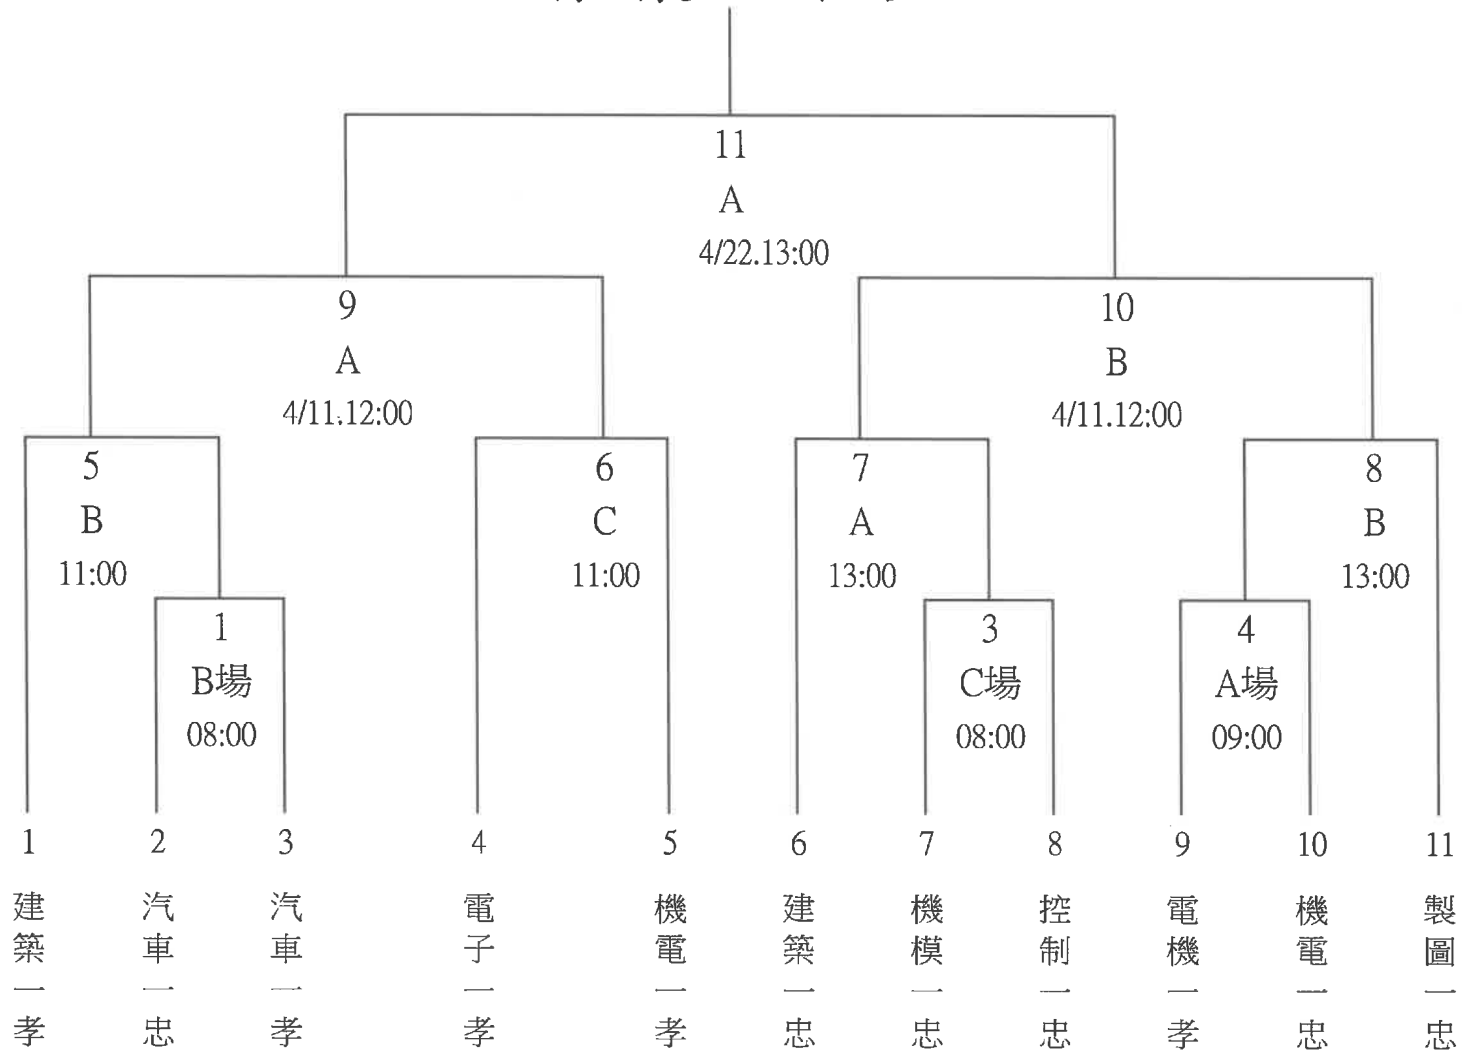

國立彰化師大附工110學年度校園盃籃球賽賽程表

全校女生組 取1名

國立彰化師大附工110學年度校園盃籃球賽賽程表  
 高一男生組 取4名

國立彰化師大附工110學年度校園盃籃球賽

高二組 取4名