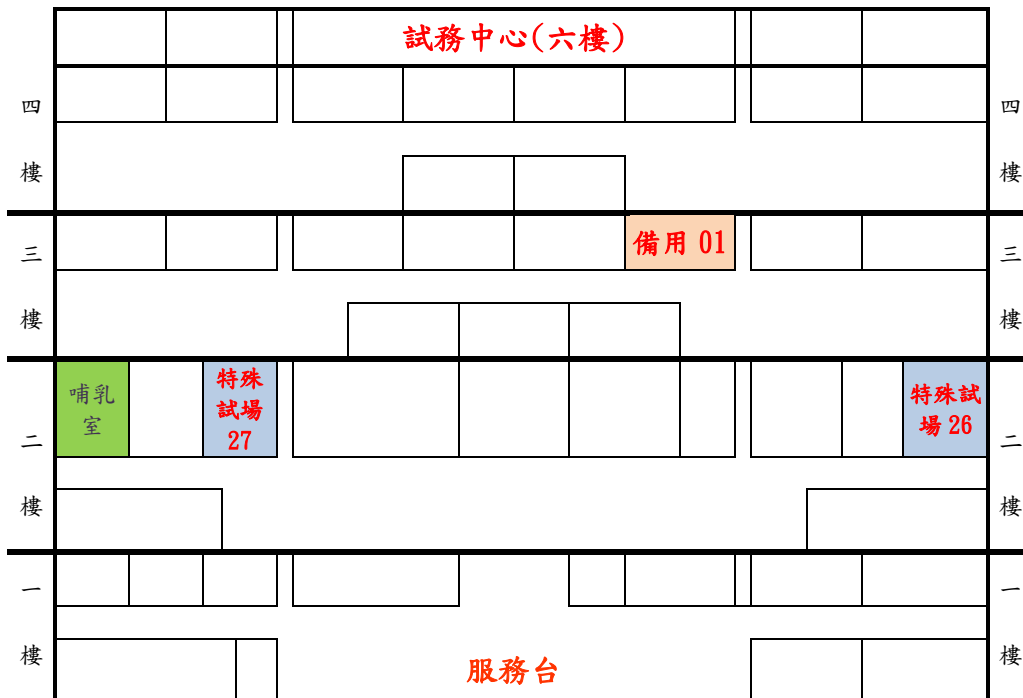

113 學年度公立高級中等學校教師甄選(初試)彰師附工考場配置圖

一樓 二樓 三樓 四樓

圍膳室	試場 10	試場 20	
	試場 09	試場 19	
健康中心	試場 08	試場 18	試場 25
	試場 07	試場 17	試場 24
	試場 06	試場 16	試場 23
	試場 05	試場 15	試場 22
	試場 04	試場 14	試場 21
思		試場 03	試場 13
慧		試場 02	試場 12
樓		試場 01	試場 11

一樓 二樓 三樓 四樓

教學暨行政大樓

□ 校門口 □