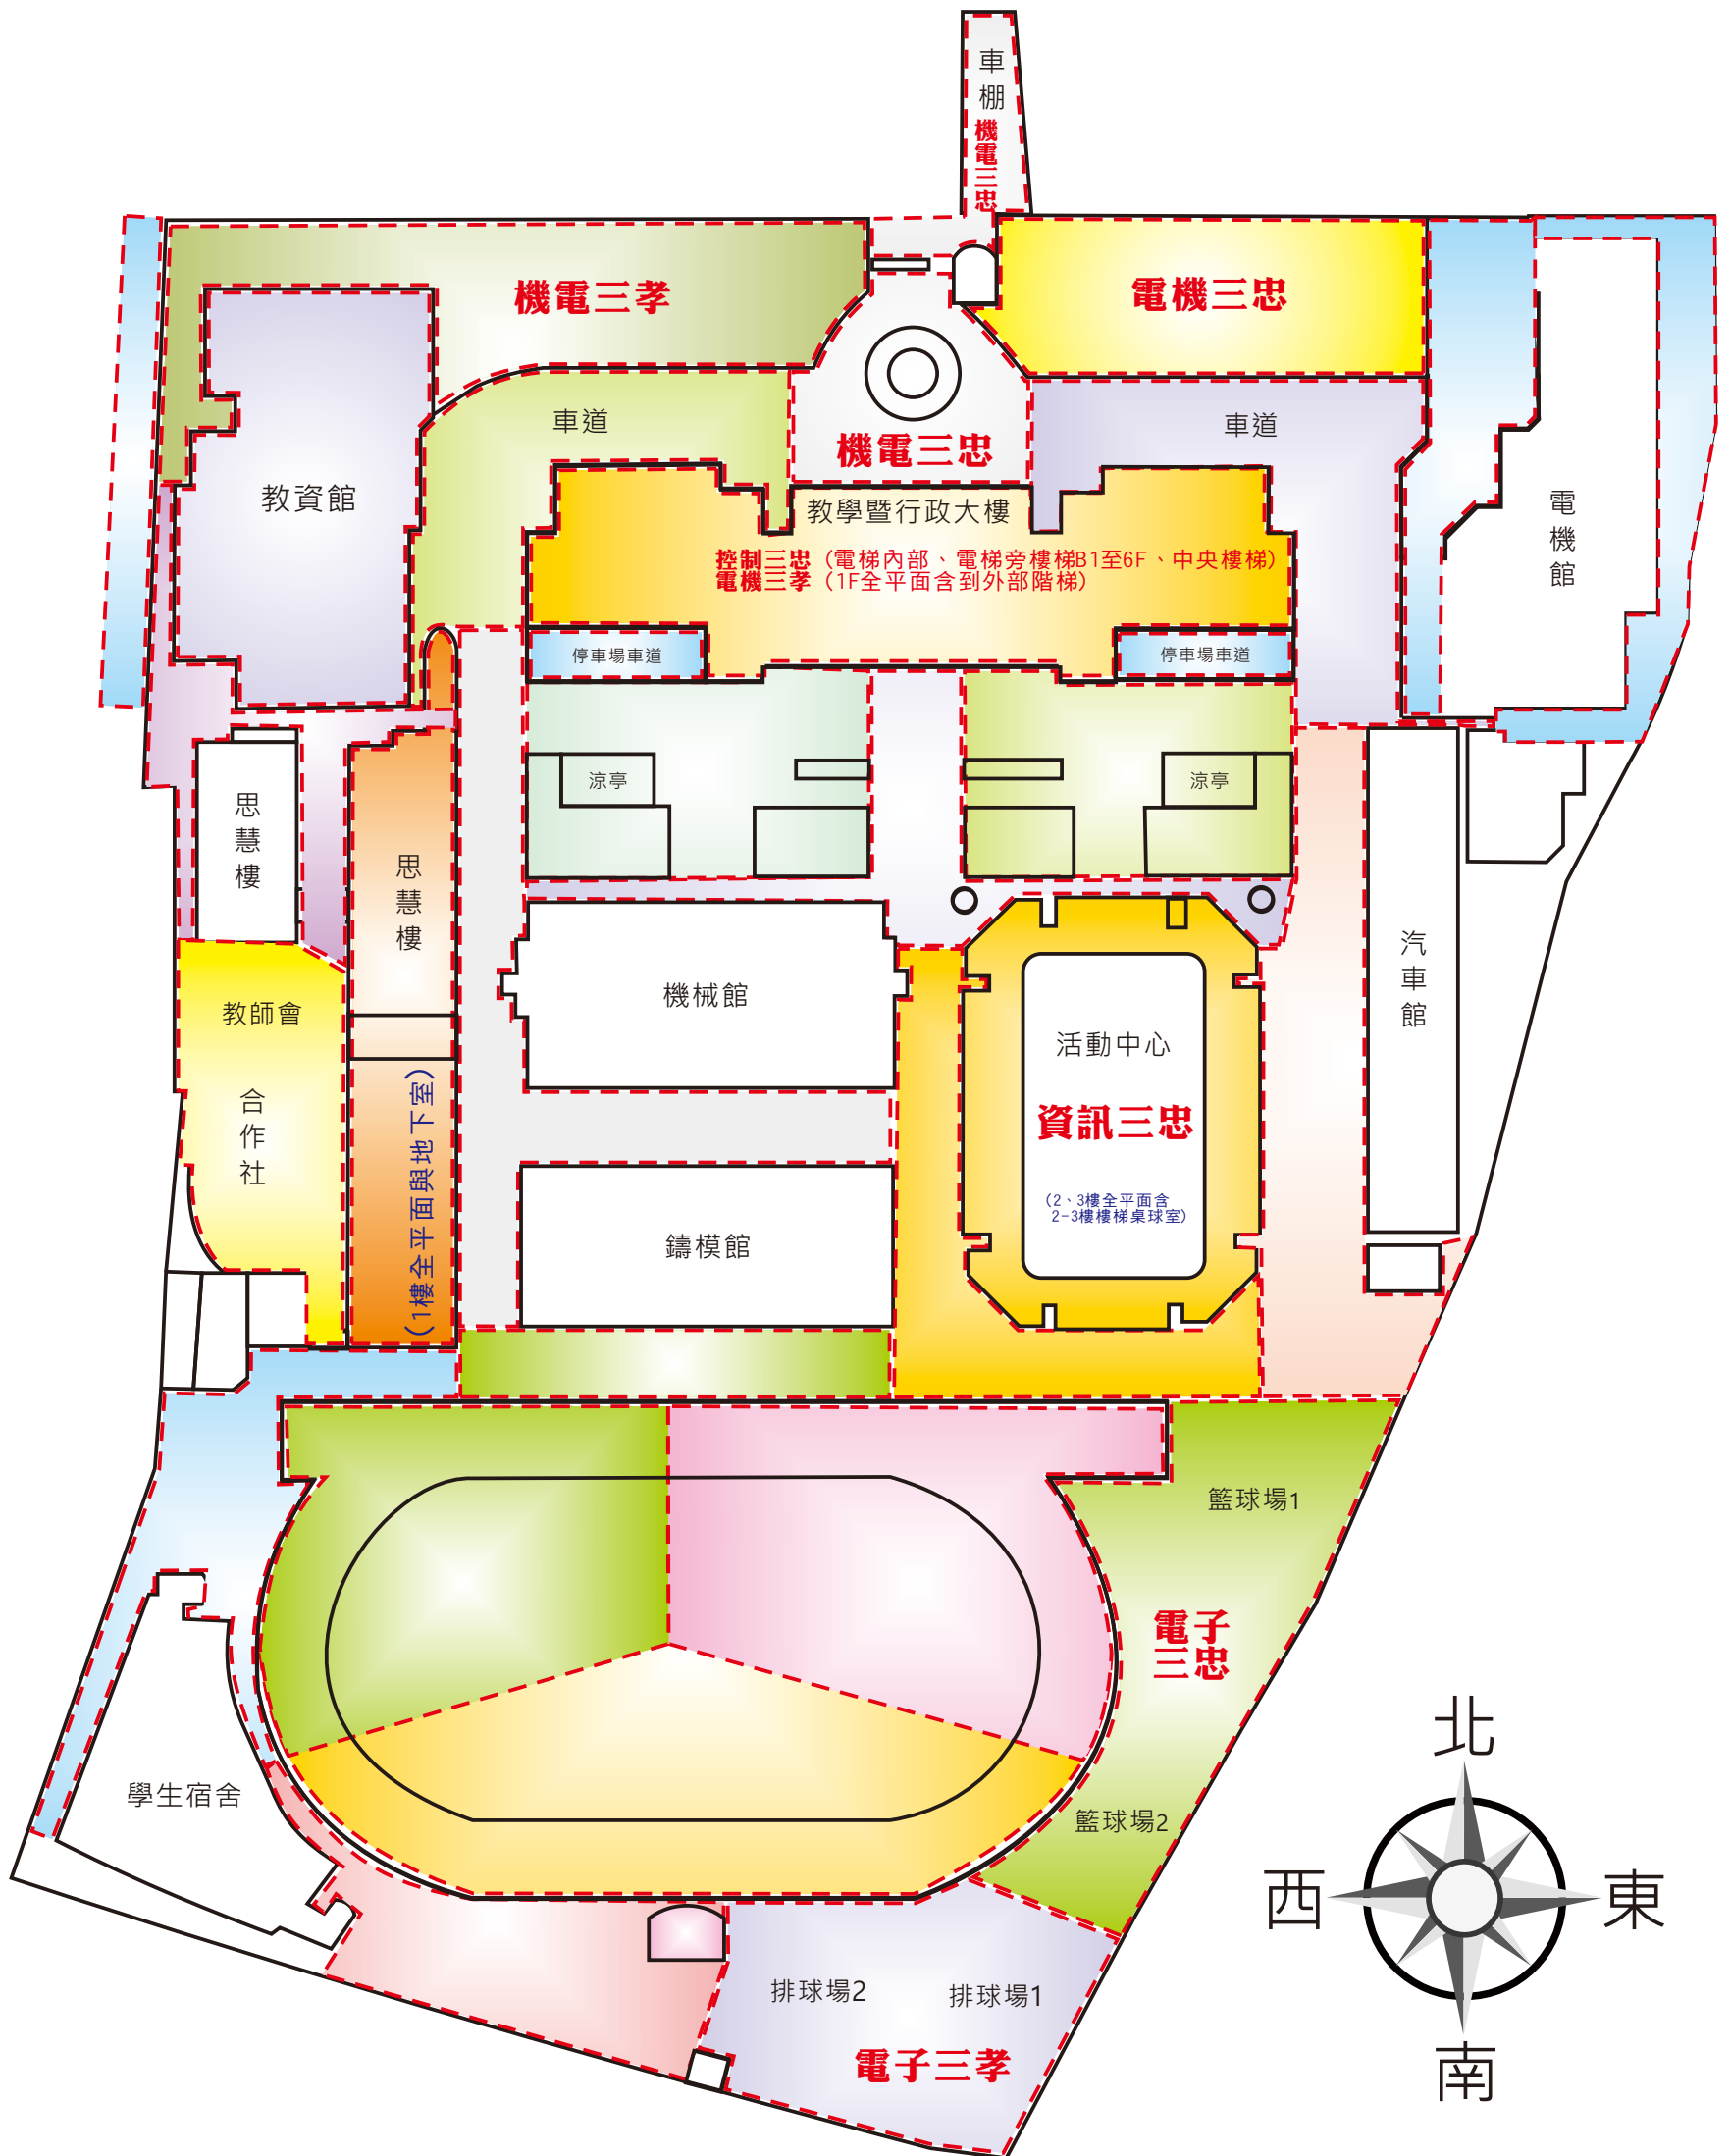

國立彰師附工115學年度暑輔外掃區域分配圖

國立彰師附工115學年度暑輔廁所區域分配圖